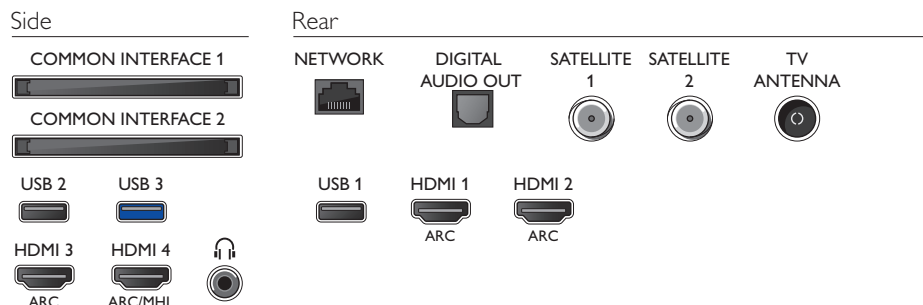

Connections

Datum vydání 2017-05-15

Verze: 17.4.2

12 NC: 8670 001 39865
EAN: 87 18863 01045 7

© 2017 Koninklijke Philips N.V.
Všechna práva vyhrazena.

Údaje mohou být změněny bez předchozího varování.
Ochranné známky jsou majetkem Koninklijke Philips N.V. nebo jejich příslušných vlastníků.

www.philips.com

* Elektronický programový průvodce (EPG) a skutečné možnosti jeho zobrazení (až na 8 dní) závisí na jednotlivých zemích a poskytovatelích služeb.

* Nabídka aplikací Android se liší podle země. Více informací naleznete ve svém místním obchodě Google Play Store.

* Spotřeba energie v kWh za rok je počítána ze spotřeby elektrické energie televizoru při provozu 4 hodin za den po dobu 365 dní. Reálná spotřeba energie závisí na tom, jak mnoho bude televizor využíván.

* Nabídka hraní v cloudu závisí na poskytovatelích her.

* Televizor podporuje příjem DVB vysílání „Free to air“. Někteří operátoři DVB nemusí být podporováni. Aktuální seznam naleznete v části Nejčastější dotazy na webových stránkách podpory společnosti Philips. Někteří operátoři vyžadují podmíněný přístup a předplatné. Další informace získáte od operátora.

* (Philips) kompatibilní pouze se specifickým přehrávačem Philips.

* Funkce Google Cast je závislá na aplikacích a zařízeních Google Cast Ready. Bližší informace najdete na stránce výrobku Google Cast.

* Aplikace Philips TV Remote a související funkce se liší podle modelu televizoru, operátora a země, stejně jako se liší podle modelu chytrého zařízení a operačního systému. Podrobnosti naleznete na adrese www.philips.com/TVRemoteapp.

* Nabídka aplikace Smart TV se liší podle modelu televizoru a země. Podrobnosti naleznete na adrese: www.philips.com/smarttv.

* Nahrávání USB lze použít pouze pro digitální kanály. Nahrávání může být omezeno ochranou vysílání proti kopírování (CI+). Mohou rovněž platit omezení podle jednotlivých zemí a kanálů.