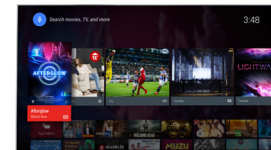

Čtyřjádrový procesor + Android

Čtyřjádrový procesor Philips společně s výkonem systému Android přinášejí vzrušující zážitek ze hry. Systém Android na vašem televizoru vám umožní navigovat, spouštět aplikace a přehrávat videa způsobem, který je mimořádně rychlý, mimořádně intuitivní a mimořádně zábavný.