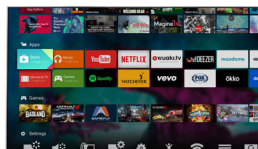

Televizní obsah

Obchod Google Play a galerie aplikací Philips překračují původní možnosti televizního programu a přinášejí vám velkou sbírku filmů, televizních pořadů, hudby, aplikací a her. 16 GB rozšiřitelné paměti nabízí dostatek

prostoru pro všechny vaše oblíbené programy a pro instalaci nových aplikací.

Viditelné vyjádření zvuku

Silný zvuk v tenkém provedení. Užijte si neuvěřitelné výšky a živé středy z četných mikroreproduktorů v úhledném reproduktorovém pásmu. Když jste schopni zaslechnout každé zašeptání, krok a zaskřípání podlahy, není těžké si představit, jak mocně asi budou znít rány, výstřely a výbuchy. A co se týče basů, tak se nic nevyrovná strategicky umístěným zadním reproduktorům a jejich hlubokým, bohatým tónům. Tenhle televizor zní zkrátka stejně tak dobře, jako vypadá.

Výkonný 30W zvuk

Výkonné zpracování zvuku zajišťuje nekompromisní 30W zvuk